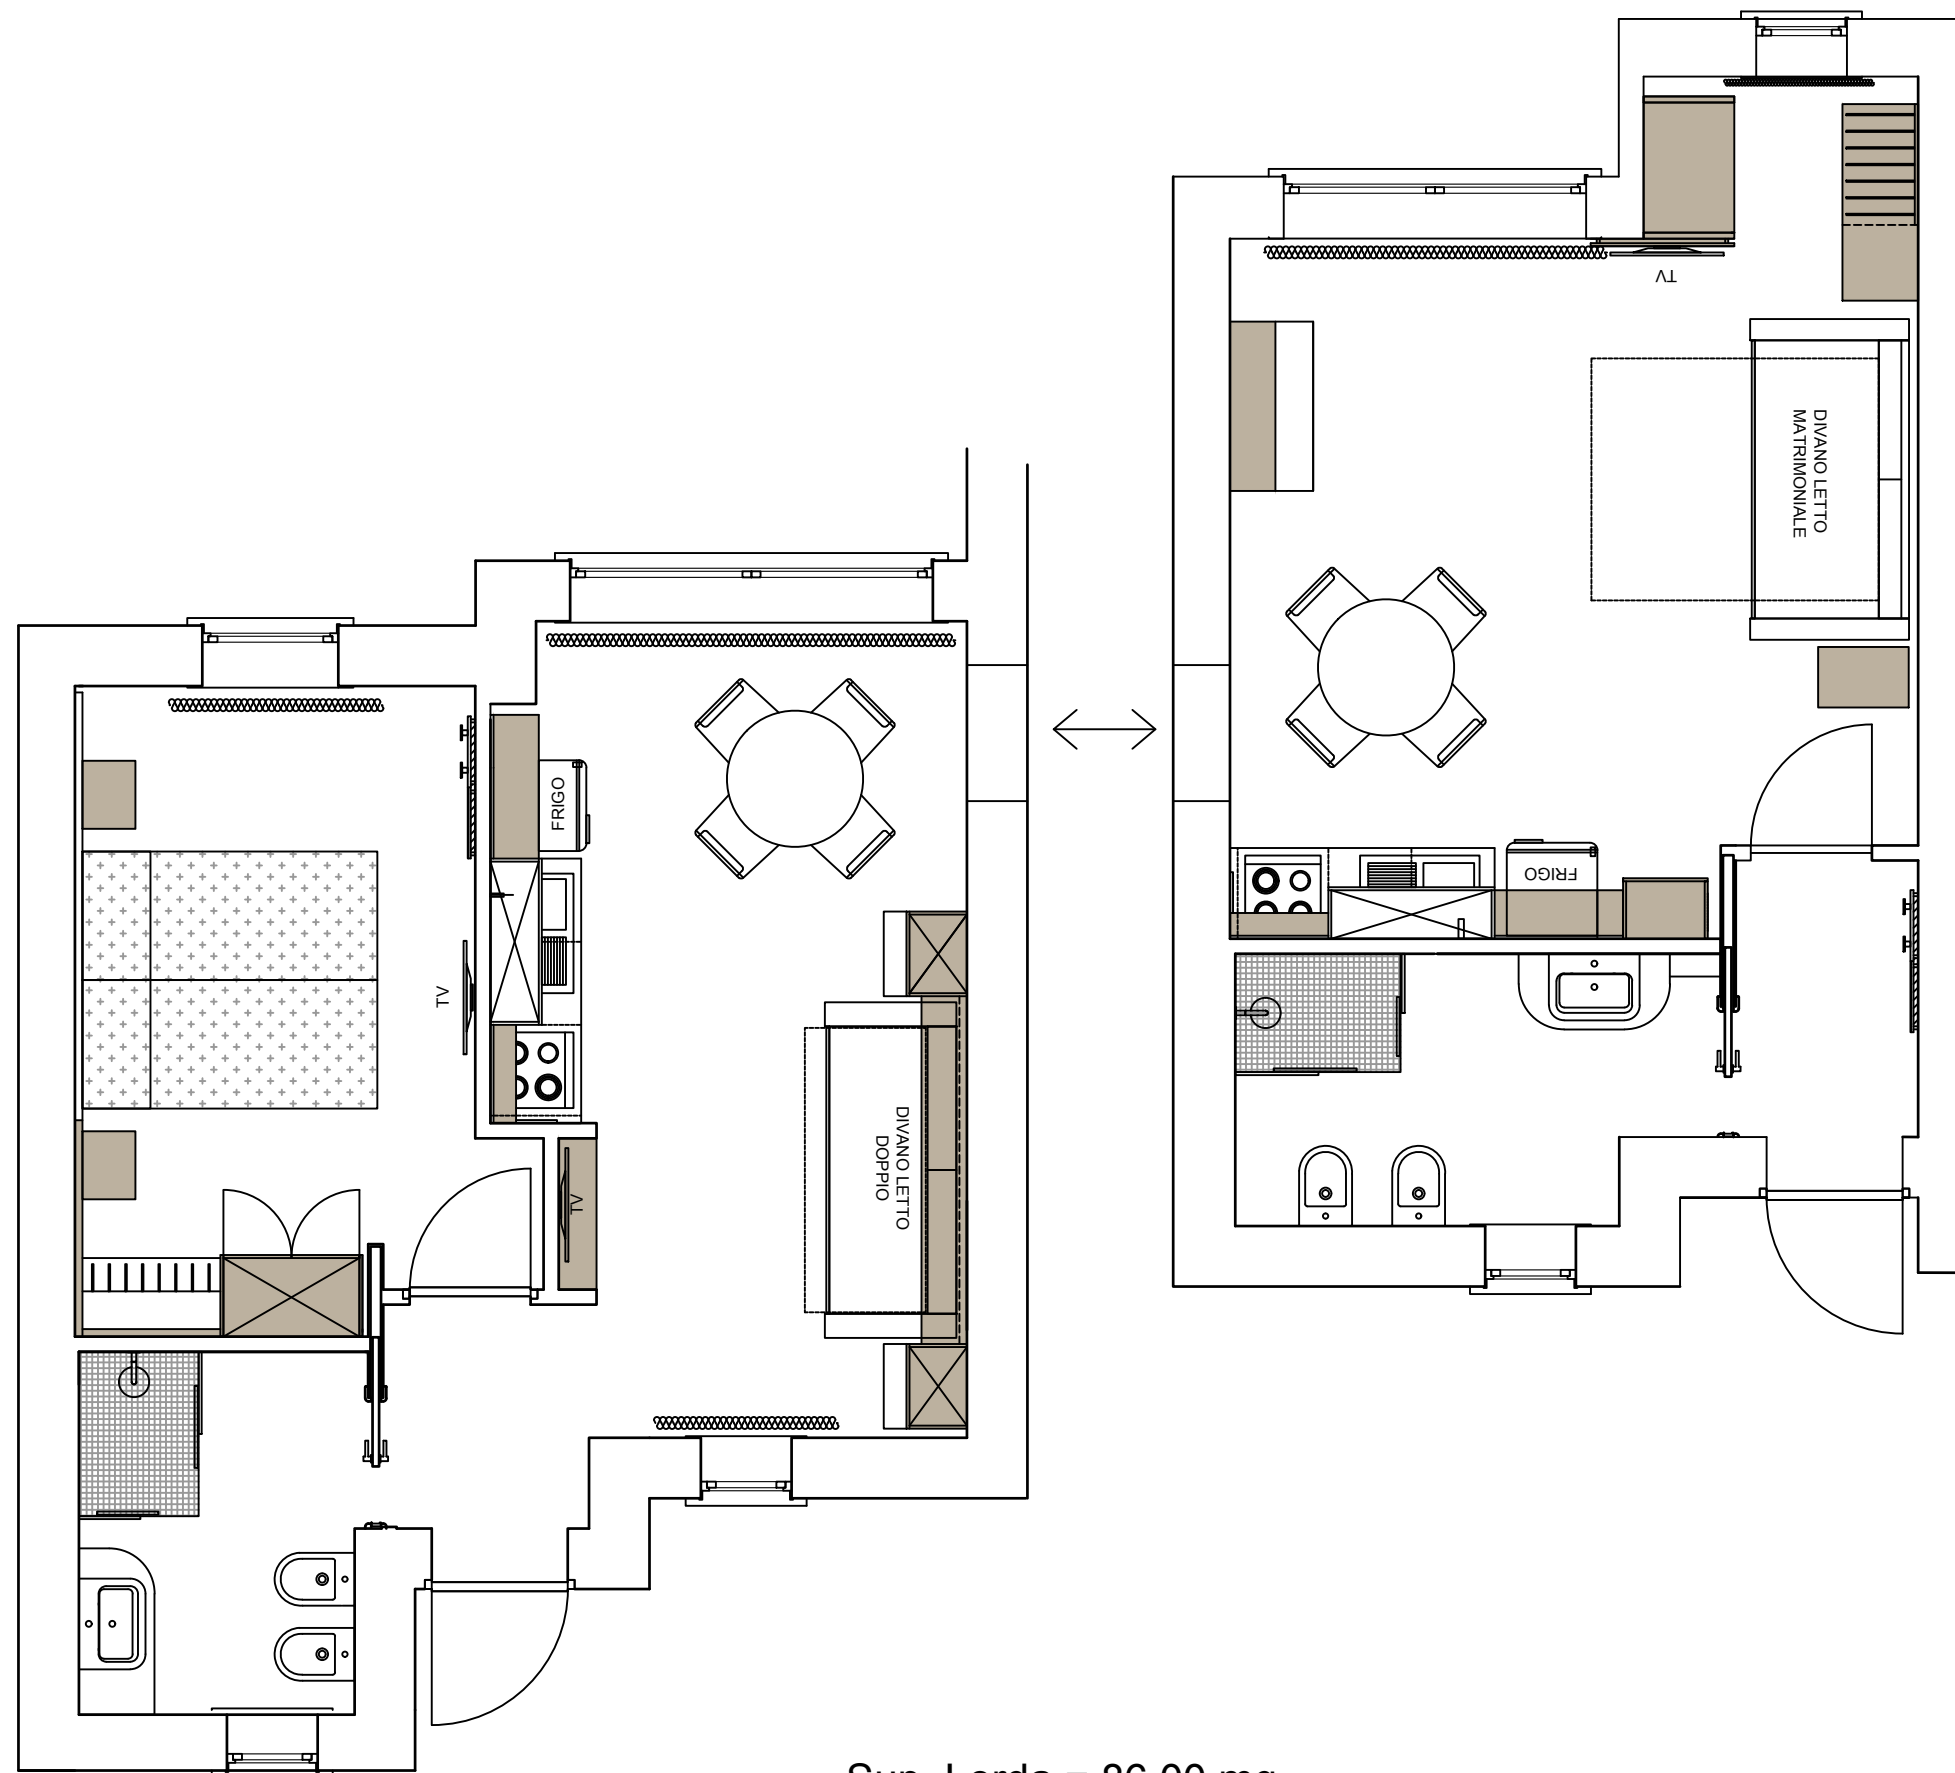

Trilocali

Sup. Lorda = 86,00 mq
Sup. Netta = 64,00 mq